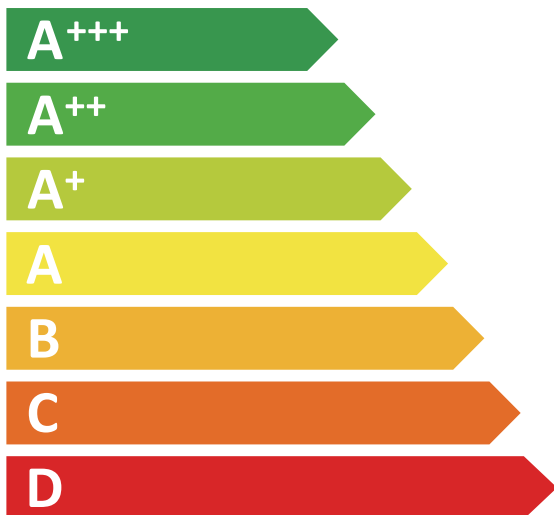

ENERG

енергия · ενεργεια

PHILIPS

247E6E

ENERGIA · ЕНЕРГИЯ
ΕΝΕΡΓΕΙΑ · ENERGIJA
ENERGY · ENERGIE
ENERGI

24
Watt

34
kWh/annum

59,9
cm