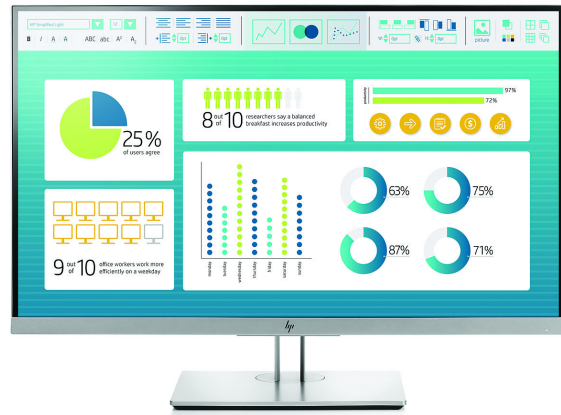

Monitor HP EliteDisplay E273 de 68,58 cm (27 pulgadas)

Lleve su monitor más allá

Estilo y funcionalidad en una pantalla de trabajo sorprendentemente moderna fabricada para la ergonomía, la productividad y una visualización óptima. El monitor HP EliteDisplay E273 de 68,58 cm (27 pulgadas) tiene un bisel micro-edge de 3 caras para ofrecer un mosaico de pantallas múltiples y 4 capacidades de ajuste para ayudarle a mantenerse cómodamente activo durante todo el día.

Rompa los límites

- Expanda su productividad con la posibilidad de ver una o varias pantallas ininterrumpidamente con un bisel micro-edge de 3 caras que ofrece un conjunto de pantallas casi totalmente fluido.¹ Obtenga imágenes nítidas desde cualquier ángulo con la pantalla IPS de resolución Full HD de 1920 x 1080² y 68,58 cm (27 pulgadas).

Trabaje cómodamente

- Encuentre la posición más cómoda y productiva para usted con la inclinación, altura y giro adaptables y un ajuste de altura de hasta 150 mm. Utilice la rotación del eje para personalizar las vistas verticales u horizontales cuando use varias pantallas.¹